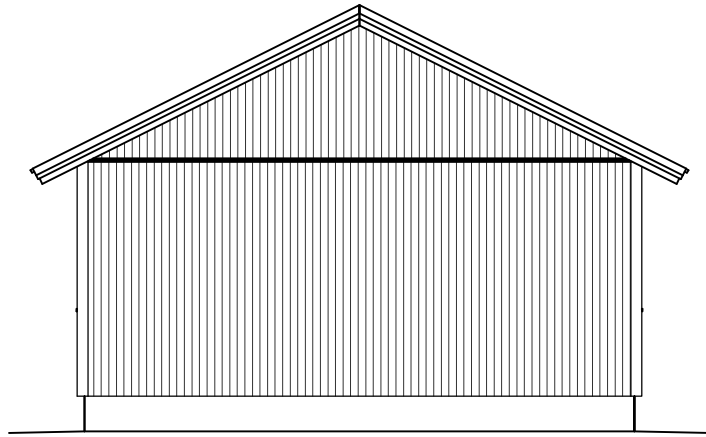

Autotalli KP54AT LUONNOS

ILMANSUUNNAT ASEMAPIIRROKSEN MUKAAN