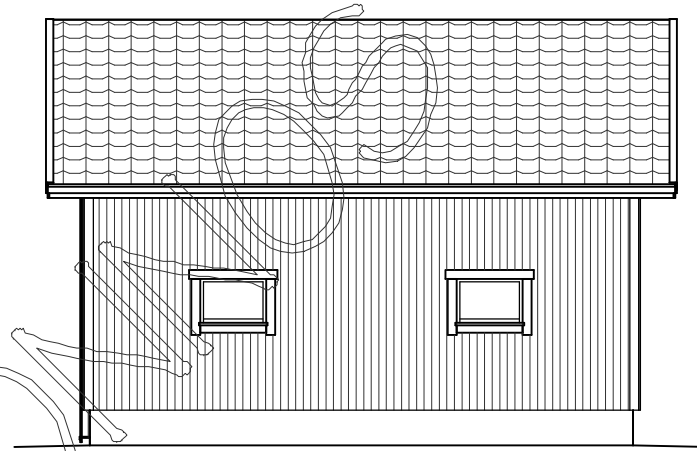

Autotalli KP54AT LUONNOS

AP
TERÄSBETONI 100mm + TER.
STYROX 100mm
TIIVISTETTY KARKEA KAPILAARIN
ESTÄVÄ SORA >200mm

YP
PELTIKATTO
RUOTEET 32x100
TUULETURRIMA 22mm
ALUSKATE
KATTORISTIKKO K1200

US
LOMALAUTA 20x120+20x120mm
TUULETUS/NAULAUSLAUTA 22mm
TUULENSUOJA 9mm
RUNKO 2x42x123 k1200

Kymmipallit

Autotalli KP54AT LUONNOS

ILMANSUUNNAT ASEMAPIIRROKSEN MUKAAN

MATERIAALIT:
PELTI-, TIILI-, HUOPAKATE VÄRI:
IKKUNAT JA OVET VÄRI:
LOMALAUTA VÄRI:
NURKKA- JA OTSALAUDAT VÄRI:
SOKKELI VÄRI:

Kymppitalit