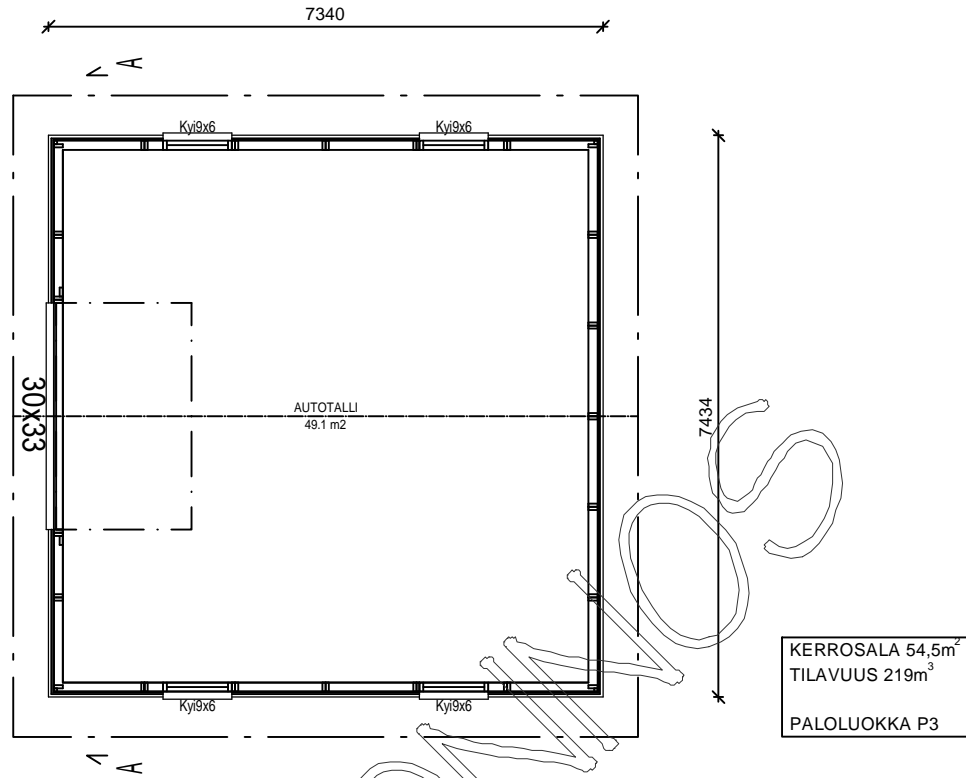

Autotalli KP54AT LUONNOS

AP
TERÄSBETONI 100mm + TER.
STYROX 100mm
TIIVISTETTY KARKEA KAPILAARIN
ESTÄVÄ SORA >200mm

YP
PELTIKATTO
RUOTEET 32x100
TUULETURRIMA 22mm
ALUSKATE
KATTORISTIKKO K1200

US
LOMALAUTA 20x120+20x120mm
TUULETUS/NAULAUSLAUTA 22mm
TUULENSUOJA 9mm
RUNKO 2x42x123 k1200