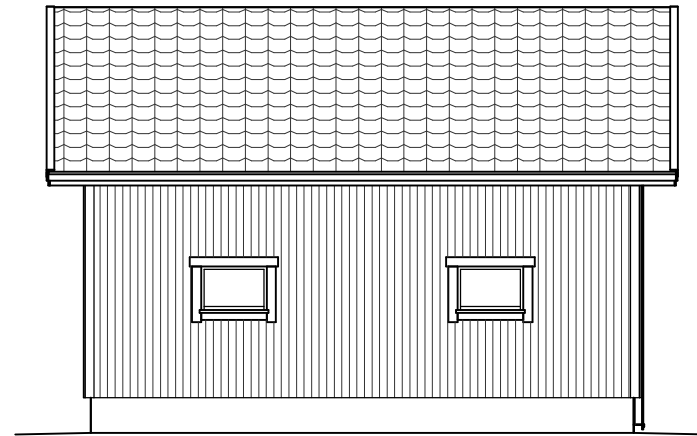

Kymmipallit

Autotalli KP54AT LUONNOS

ILMANSUUNNAT ASEMAPIIRROKSEN MUKAAN

MATERIAALIT:
PELTI-, TIILI-, HUOPAKATE VÄRI:
IKKUNAT JA OVET VÄRI:
LOMALAUTA VÄRI:
NURKKA- JA OTSALAUDAT VÄRI:
SOKKELI VÄRI:

Kymppitalit