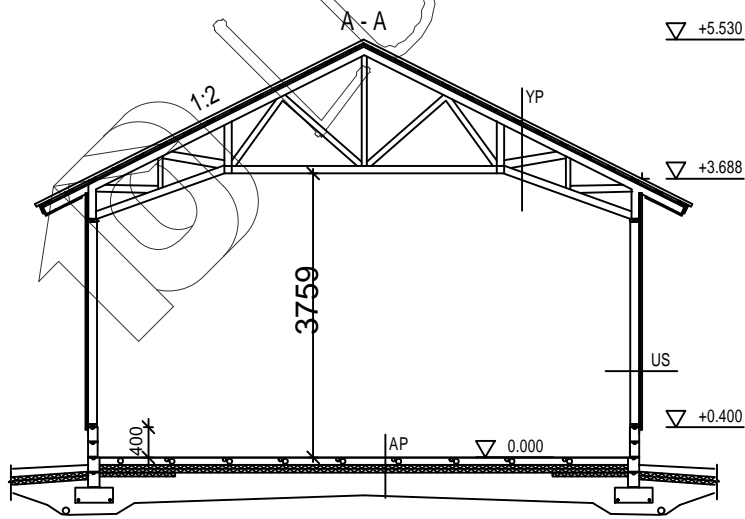

Autotalli KP54AT LUONNOS

AP
TERÄSBETONI 100mm + TER.
STYROX 100mm
TIIVISTETTY KARKEA KAPILAARIN
ESTÄVÄ SORA >200mm

YP
PELTIKATTO
RUOTEET 32x100
TUULETURRIMA 22mm
ALUSKATE
KATTORISTIKKO K1200

US
LOMALAUTA 20x120+20x120mm
TUULETUS/NAULAUSLAUTA 22mm
TUULENSUOJA 9mm
RUNKO 2x42x123 k1200