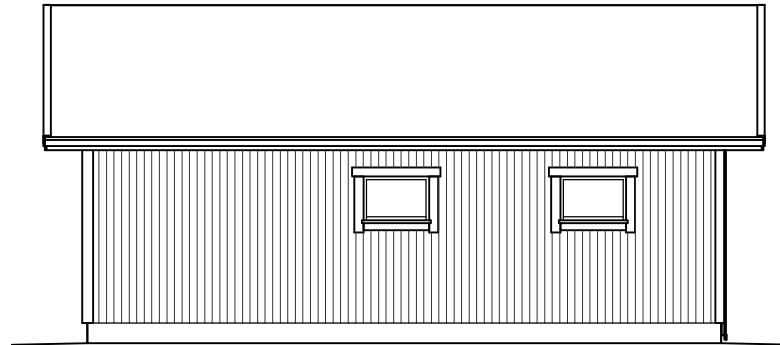

PUUTALOKYMPPI OY

Autotalli/varasto KP62P
LUONNOS

ILMANSUUNNAT ASEMAPIIRROKSEN MUKAAN

MATERIAALIT:
PELTI-, TIILI-, HUOPAKATE VÄRI:
IKKUNAT JA OVET VÄRI:
LOMALAUTA VÄRI:
NURKKA- JA OTSALAUDAT VÄRI:
SOKKELI VÄRI: