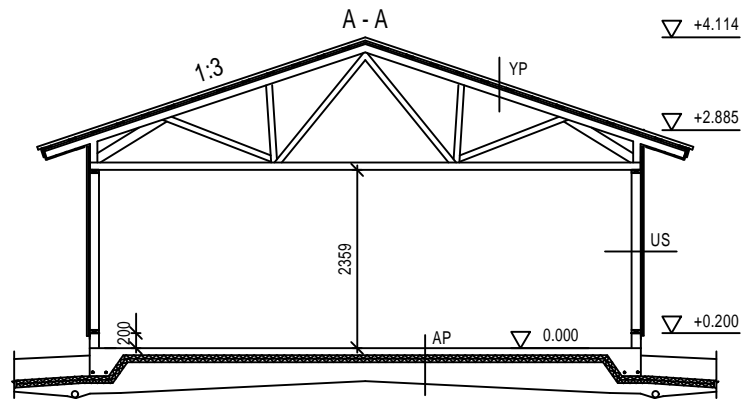

Autotalli/varasto KP62P LUONNOS

RAKENTEET

AP
TERÄSBETONI 100mm + TER.
STYROX 100mm
TIIIVISTETTY KARKEA KAPILAAARIN
ESTÄVÄ SORA >200mm

US
LOMALAUTA 20x120+20x120mm
RUNKO 2x42x123 k1200

YP
PELTIKATTO
RUOTEET32x100
TUULETUSRIMA 22mm
ALUSKATE
KATTORISTIKKO K1200
TUULISIDONTA 22x100

RAKENTEET

AP
REUNAVAHVISTETTU TERÄSBETONILAATTA + TER.
STYROX 100mm
TIIIVISTETTY KARKEA KAPILAAARIN
ESTÄVÄ SORA >200mm

US
LOMALAUTA 20x120+20x120mm
RUNKO 2x42x123 k1200

YP
PELTIKATTO
RUOTEET32x100
TUULETUSRIMA 22mm
ALUSKATE
KATTORISTIKKO K1200
TUULISIDONTA 22x100