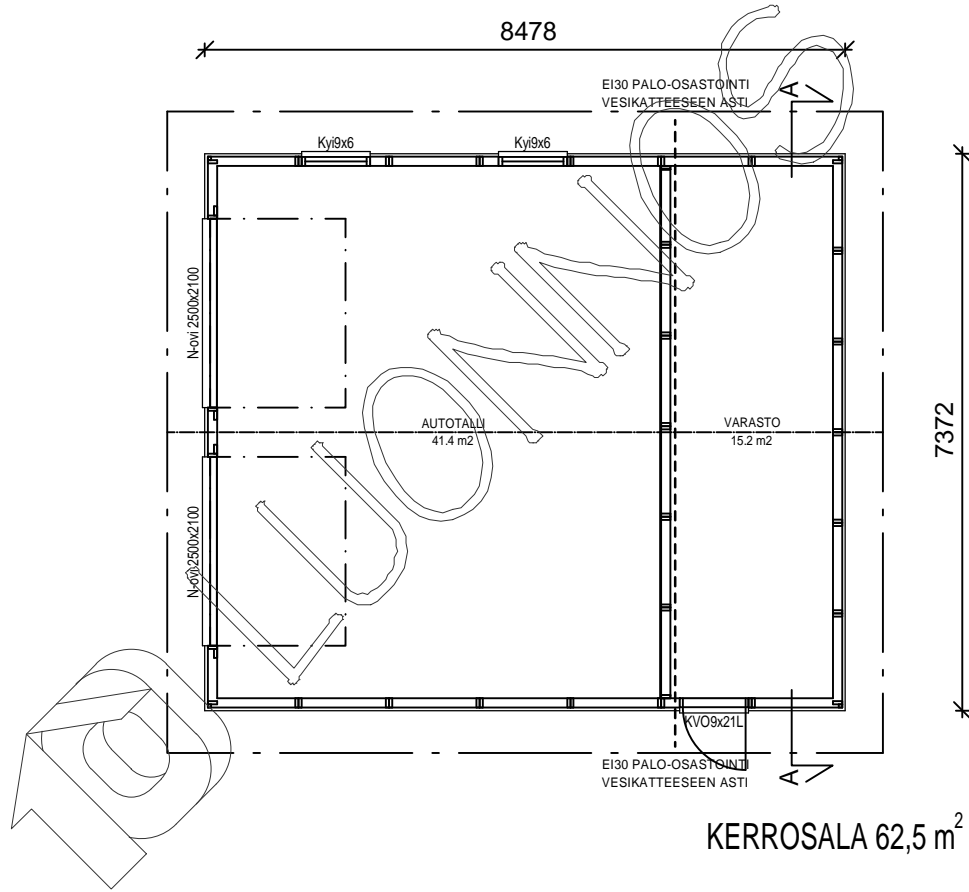

Autotalli/varasto KP62P LUONNOS

RAKENTEET

AP
TERÄSBETONI 100mm + TER.
STYROX 100mm
TIIIVISTETTY KARKEA KAPILAAARIN
ESTÄVÄ SORA >200mm

US
LOMALAUTA 20x120+20x120mm
RUNKO 2x42x123 k1200

YP
PELTIKATTO
RUOTEET32x100
TUULETUSRIMA 22mm
ALUSKATE
KATTORISTIKKO K1200
TUULISIDONTA 22x100

RAKENTEET

AP
REUNAVAHVISTETTU TERÄSBETONILAATTA + TER.
STYROX 100mm
TIIIVISTETTY KARKEA KAPILAAARIN
ESTÄVÄ SORA >200mm

US
LOMALAUTA 20x120+20x120mm
RUNKO 2x42x123 k1200

YP
PELTIKATTO
RUOTEET32x100
TUULETUSRIMA 22mm
ALUSKATE
KATTORISTIKKO K1200
TUULISIDONTA 22x100