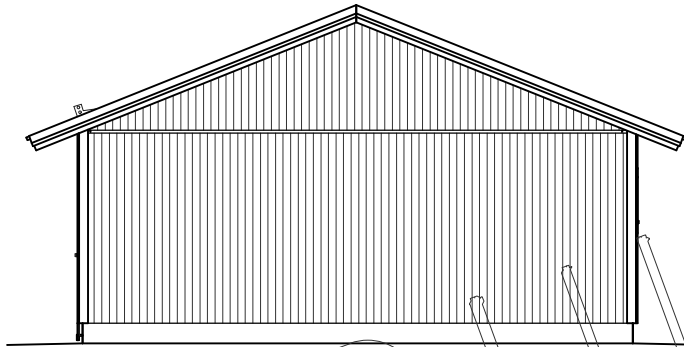

Autotalli/varasto KP62P
LUONNOS

ILMANSUUNNAT ASEMAPIIRROKSEN MUKAAN