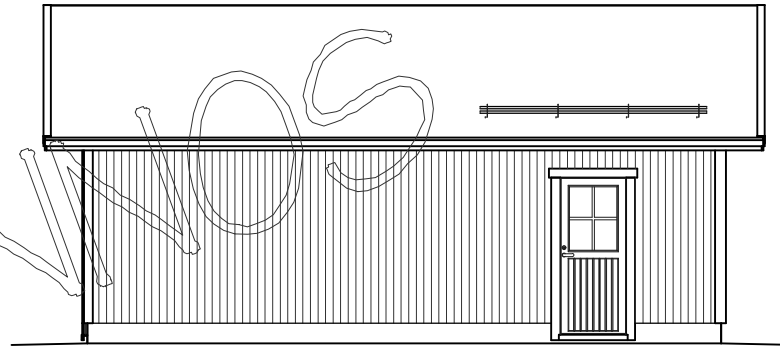

MATERIAALIT:
PELTI-, TIILI-, HUOPAKATE VÄRI:
IKKUNAT JA OVET VÄRI:
LOMALAUTA VÄRI:
NURKKA- JA OTSALAUDAT VÄRI:
SOKKELI VÄRI: