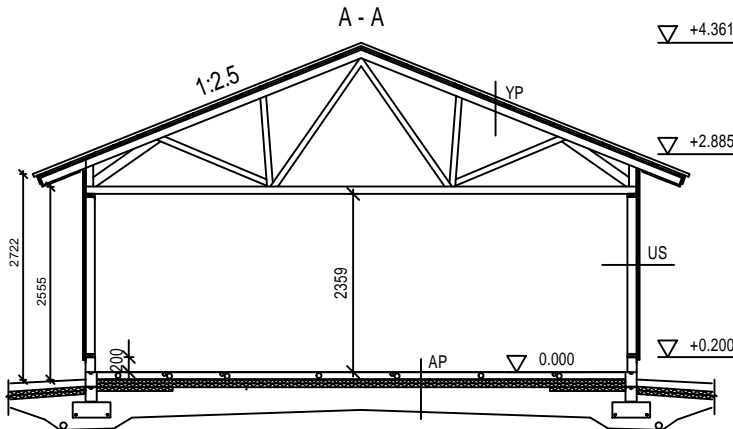

Autotalli/varasto KP62P LUONNOS

RAKENTEET

AP
TERÄSBETONI 100mm + TER.
STYROX 100mm
TIIIVISTETTY KARKEA KAPILAAARIN
ESTÄVÄ SORA >200mm

US
LOMALAUTA 20x120+20x120mm
RUNKO 2x42x123 k1200

YP
PELTIKATTO
RUOTEET32x100
TUULETUSRIMA 22mm
ALUSKATE
KATTORISTIKKO K1200
TUULISIDONTA 22x100

RAKENTEET

AP
REUNAVAHVISTETTU TERÄSBETONILAATTA + TER.
STYROX 100mm
TIIIVISTETTY KARKEA KAPILAAARIN
ESTÄVÄ SORA >200mm

US
LOMALAUTA 20x120+20x120mm
RUNKO 2x42x123 k1200

YP
PELTIKATTO
RUOTEET32x100
TUULETUSRIMA 22mm
ALUSKATE
KATTORISTIKKO K1200
TUULISIDONTA 22x100