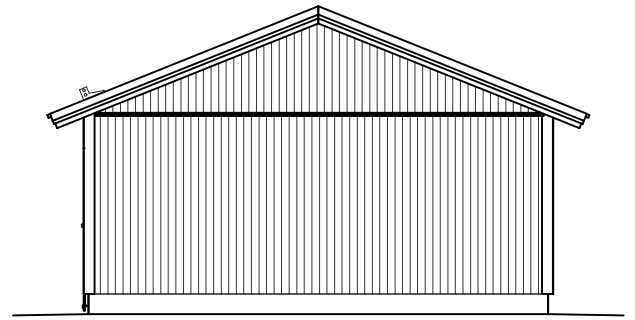

Autokatos/varasto KP15P LUONNOS

ILMANSUUNNAT ASEMAPIIRROKSEN MUKAAN

MATERIAALIT:
 PELTI-,TIILI-,HUOPAKATE VÄRI:
 IKKUNAT JA OVET VÄRI:
 LOMALAUTA VÄRI:
 NURKKA- JA OTSALAUDAT VÄRI:
 SOKKELI VÄRI:

RAKENTEET

AP
 TERÄSBETONI 100mm + TER.
 STYROX 150/100mm
 TIIVISTETTY KARKEA KAPILAAARIN
 ESTÄVÄ SORA >200mm

YP
 PELTIKATTO
 RUOTEET 32x100
 TUULETURRIMA 22mm
 ALUSKATE
 KATTORISTIKKO K1200

US
 LOMALAUTA 20x120+20x120mm
 RUNKO 2x42x98 k1200

RAKENTEET

AP
 REUNAVAHVISTETTU TERÄSBETONI-
 LAATTA + TER.
 STYROX 150/100mm
 TIIVISTETTY KARKEA KAPILAAARIN
 ESTÄVÄ SORA >200mm

YP
 PELTIKATTO
 RUOTEET 32x100
 TUULETURRIMA 22mm
 ALUSKATE
 KATTORISTIKKO K1200

US
 LOMALAUTA 20x120+20x120mm
 RUNKO 2x42x98 k1200

PUUTALOKYMPPI