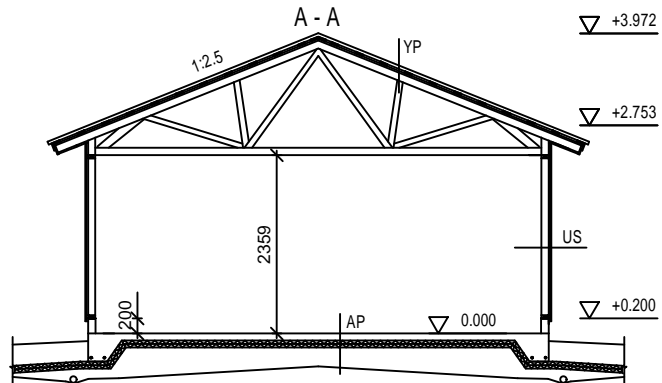

AP
 TERÄSBETONI 100mm + TER.
 STYROX 150/100mm
 TIIVISTETTY KARKEA KAPILAAARIN
 ESTÄVÄ SORA >200mm

YP
 PELTIKATTO
 RUOTEET 32x100
 TUULETURRIMA 22mm
 ALUSKATE
 KATTORISTIKKO K1200

US
 LOMALAUTA 20x120+20x120mm
 RUNKO 2x42x98 k1200

US
 LOMALAUTA 20x120+20x120mm
 RUNKO 2x42x98 k1200

PUUTALOKYMPPI