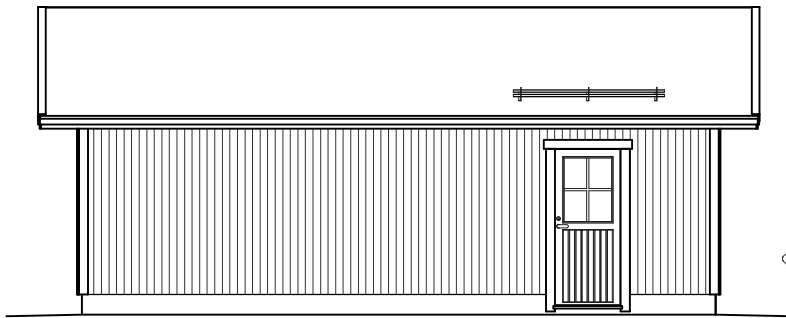

RAKENTEET

AP
TERÄSBETONI 100mm + TER.
STYROX 150/100mm
TIIVISTETTY KARKEA KAPILAAARIN
ESTÄVÄ SORA >200mm

YP
PELTIKATTO
RUOTEET 32x100
TUULETURRIMA 22mm
ALUSKATE
KATTORISTIKKO K1200

US
LOMALAUTA 20x120+20x120mm
RUNKO 2x42x98 k1200