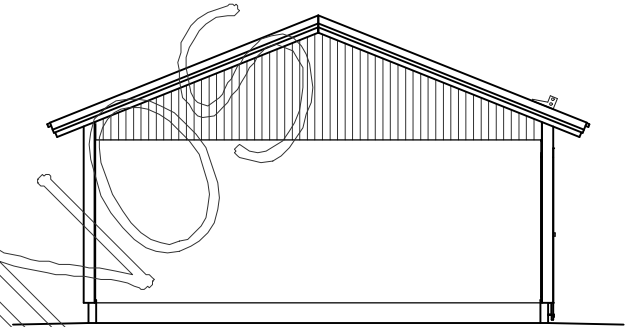

RAKENTEET

AP
TERÄSBETONI 100mm + TER.
STYROX 150/100mm
TIIVISTETTY KARKEA KAPILAAARIN
ESTÄVÄ SORA >200mm

YP
PELTIKATTO
RUOTEET 32x100
TUULETURRIMA 22mm
ALUSKATE
KATTORISTIKKO K1200

US
LOMALAUTA 20x120+20x120mm
RUNKO 2x42x98 k1200