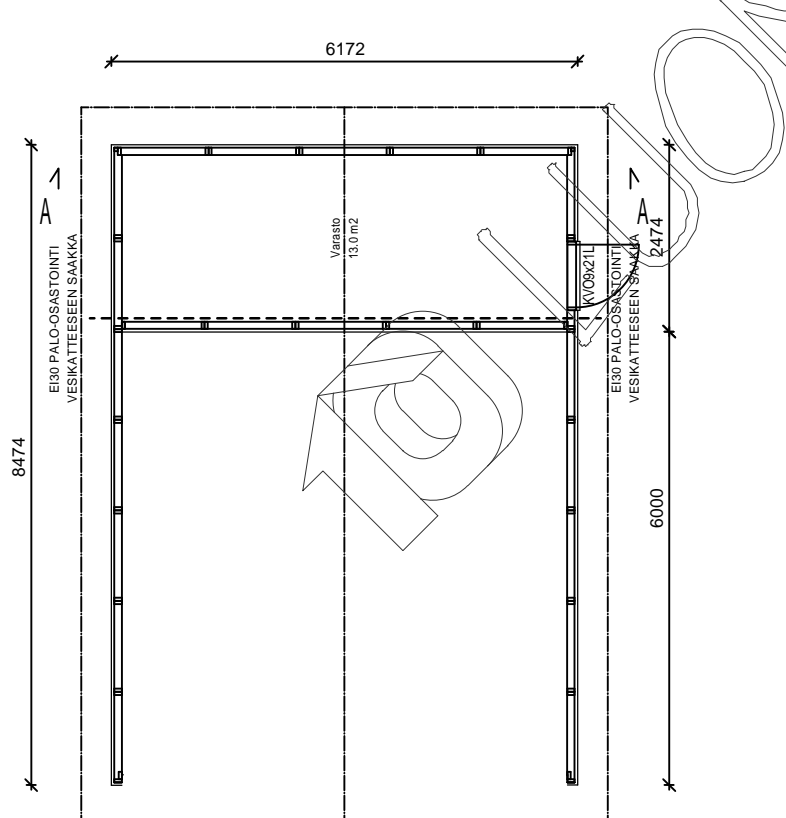

RAKENTEET

AP
TERÄSBETONI 100mm + TER.
STYROX 150/100mm
TIIVISTETTY KARKEA KAPILAAARIN
ESTÄVÄ SORA >200mm

YP
PELTIKATTO
RUOTEET 32x100
TUULETURRIMA 22mm
ALUSKATE
KATTORISTIKKO K1200

US
LOMALAUTA 20x120+20x120mm
RUNKO 2x42x98 k1200