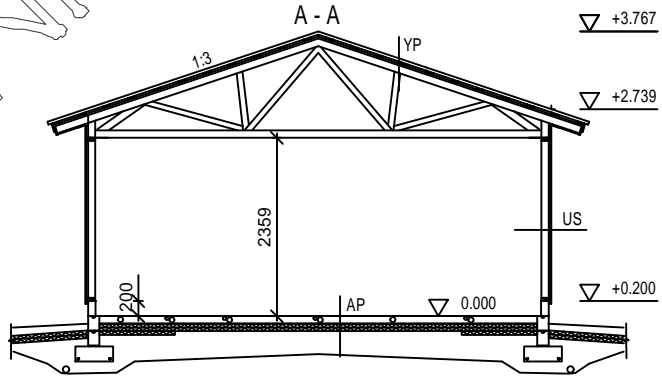

RAKENTEET

AP
TERÄSBETONI 100mm + TER.
STYROX 150/100mm
TIIVISTETTY KARKEA KAPILAAARIN
ESTÄVÄ SORA >200mm

YP
PELTIKATTO
RUOTEET 32x100
TUULETURRIMA 22mm
ALUSKATE
KATTORISTIKKO K1200

US
LOMALAUTA 20x120+20x120mm
RUNKO 2x42x98 k1200