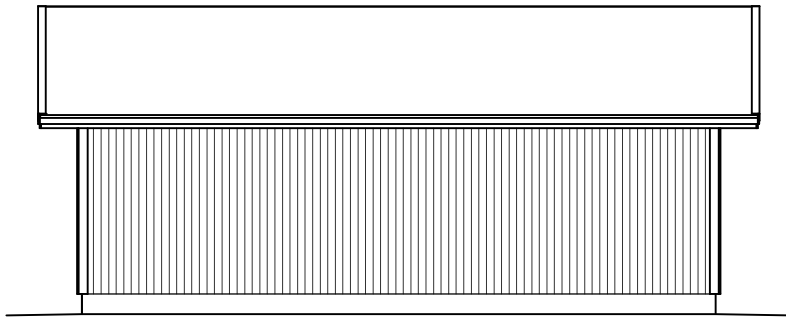

Autokatos/varasto KP15P LUONNOS

ILMANSUUNNAT ASEMAPIIRROKSEN MUKAAN