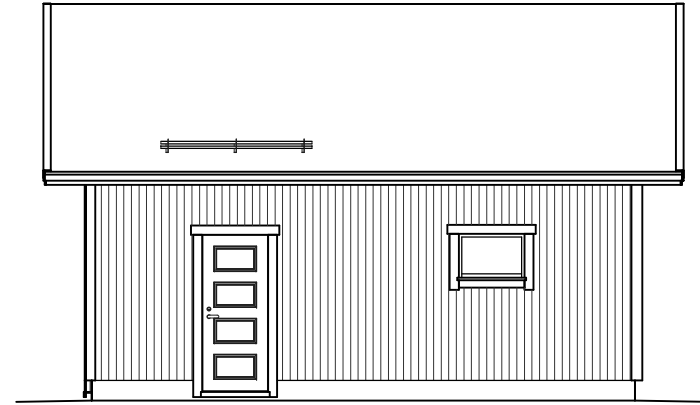

PUUTALOKYMPPI