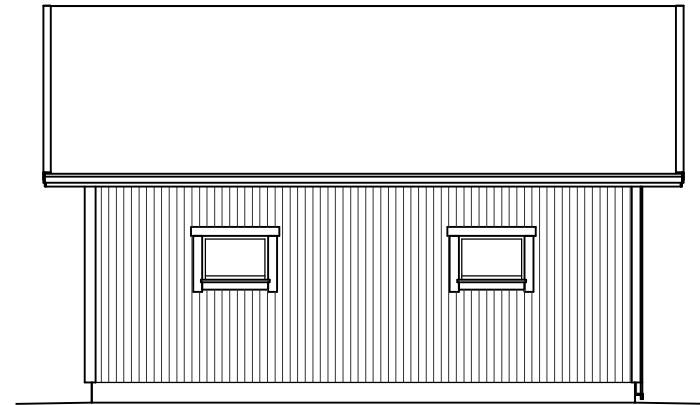

MATERIAALIT:
PELTI-,TIILI-,HUOPAKATE VÄRI:
IKKUNAT JA OVIET VÄRI:
LOMALAUTA VÄRI:
NURKKA- JA OTSALAUDAT VÄRI:
SOKKELI VÄRI: