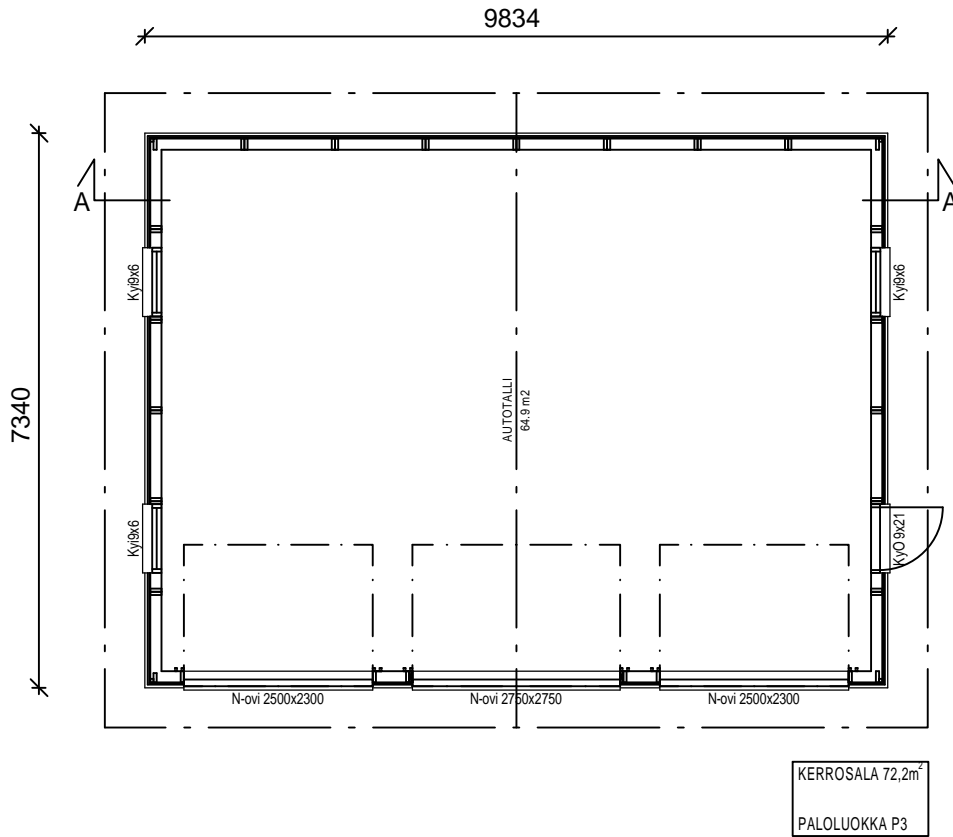

## RAKENTEET

AP  
TERÄSBETONI 100mm + TER.  
STYROX 150/100mm  
TIIVISTETTY KARKEA KAPILAARIN  
ESTÄVÄ SORA >200mm

YP  
PELTIKATTO  
RUOTEET 32x100  
TUULETURIMA 22mm  
ALUSKATE  
KATTORISTIKKO K1200

US  
LOMALAUTA 20x120mm+20x120mm  
TUULETUS/NAULAUSLAUTA 22mm  
TUULENSUOJALEVY 9mm  
RUNKO 2x42x148 k1200