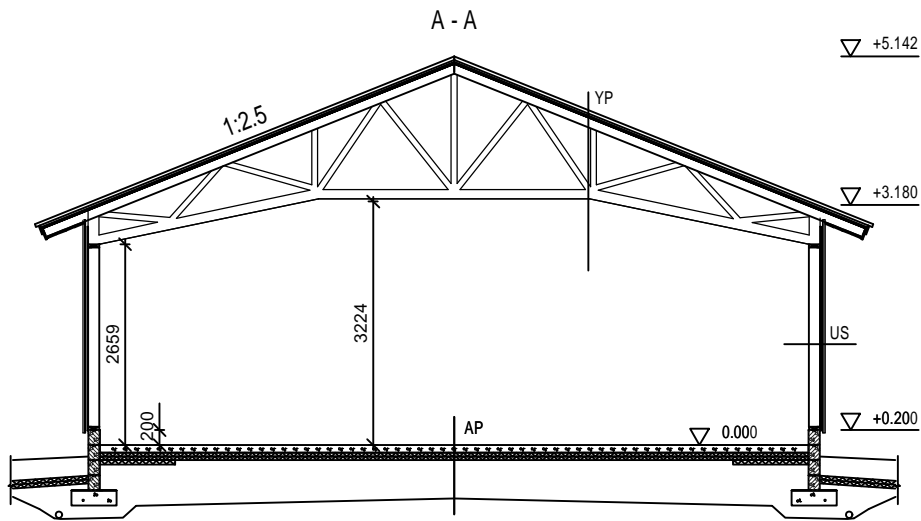

## RAKENTEET

AP  
TERÄSBETONI 100mm + TER.  
STYROX 150/100mm  
TIIVISTETTY KARKEA KAPILAARIN  
ESTÄVÄ SORA >200mm

YP  
PELTIKATTO  
RUOTEET 32x100  
TUULETURIMA 22mm  
ALUSKATE  
KATTORISTIKKO K1200

US  
LOMALAUTA 20x120mm+20x120mm  
TUULETUS/NAULAUSLAUTA 22mm  
TUULENSUOJALEVY 9mm  
RUNKO 2x42x148 k1200