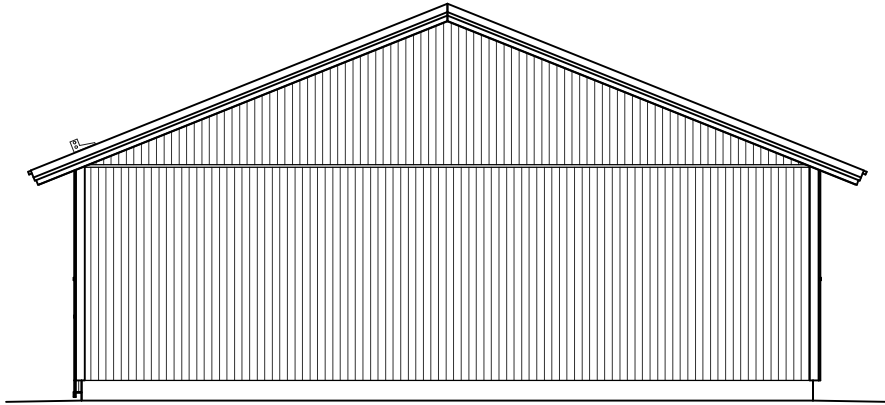

AUTOTALLI KP72
LUONNOS

ILMANSUUNNAT ASEMAPIIRROKSEN MUKAAN