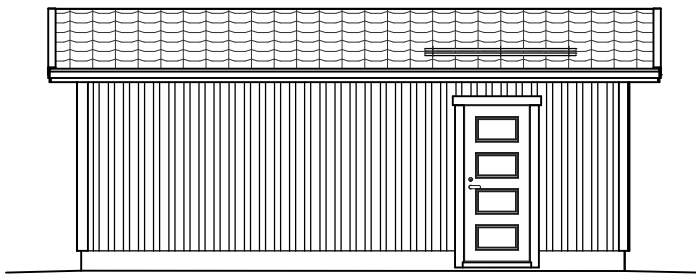

KP10 VAIHTOEHTO "VENEVAJA"

KERROSALA 27,5 m²