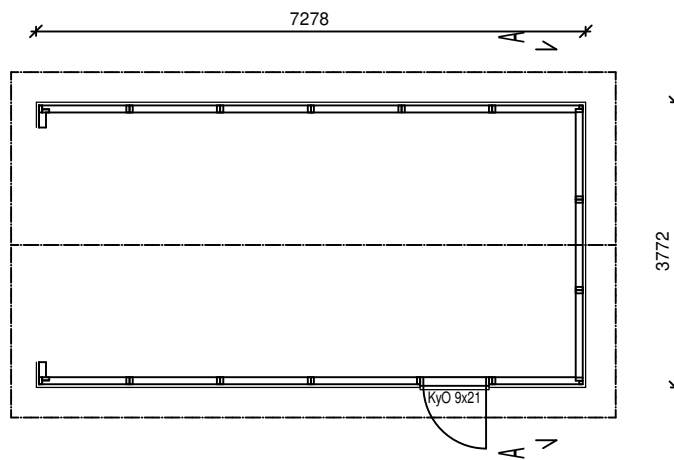

KP10 VAIHTOEHTO "VENEVAJA"

KERROSALA 27,5 m²