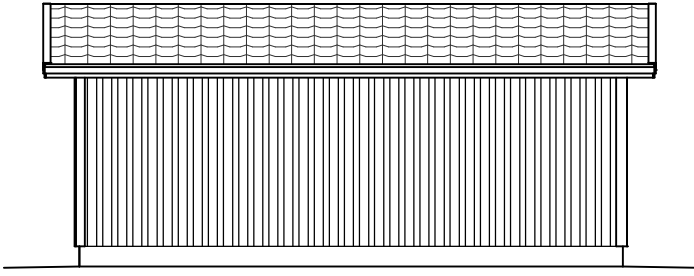

KP10 VAIHTOEHTO "VENEVAJA"

KERROSALA 27,5 m²