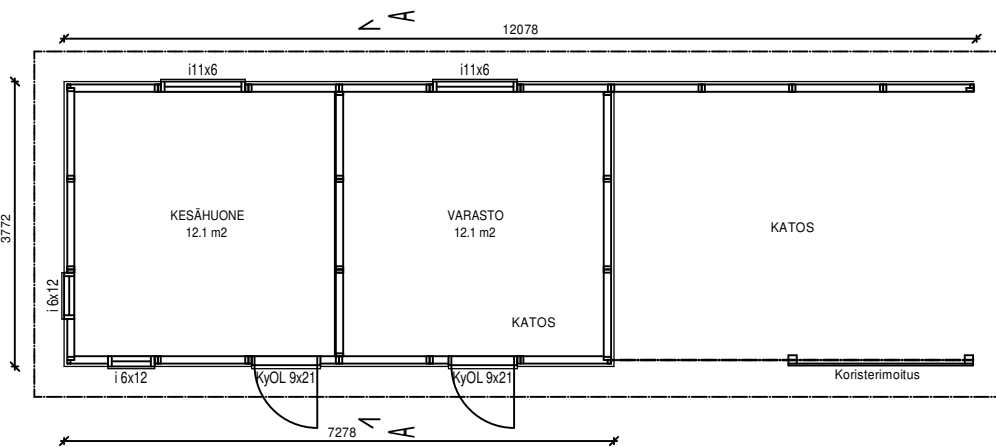

KP10 VAIHTOEHTO "KESÄHUONE JA VARASTO"

KERROSALA 27,5 m²
KOKONAISALA 45,6 m³