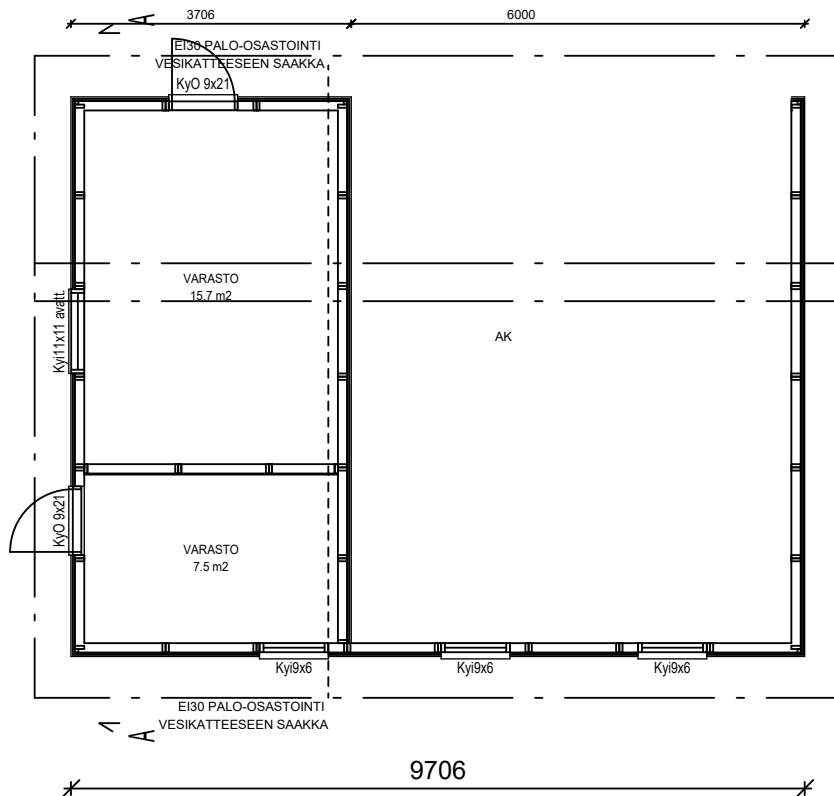

KP18S "KAKSOISPULPETTIKATOLLAJA KAHDELLA VARASTOLLA"

KERROSALA 71,8 m²

PALOLUOKKA P3